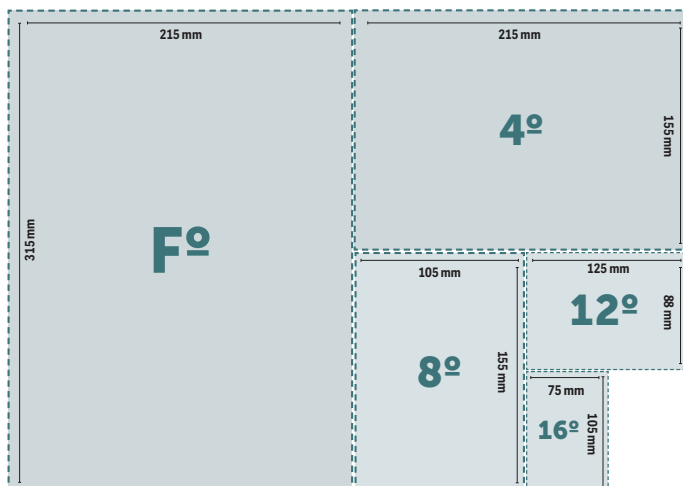

1. FORMATOS DE CADERNO

2. TIPOS DE CAPAS

CAPA CARTÃO

Fabricada em cartão de 400 g/m², impresso e plastificado. Ideal para escolar e como opção muito económica.

CAPA CARTÃO COMPACTO

Capa de cartão compacto de 700 g/m² de espessura, envernizado por uma face.

CAPA DURA

Fabricada em cartão de 800 g/m², com dupla colagem, impressa e plastificada. Grande resistência e rigidez. Ideal tanto para escritório como para escolar.

CAPA EXTRA DURA

Capa de cartão colado de 1,50 mm de espessura, forrada a uma face e com capa interior. Alta qualidade e durabilidade. Ideal para escritório, universidade etc.

CAPA POLIPROPILENO

800 microns. Rígida, muito duradoura e resistente. Não rasga. Design moderno.

3. TIPOS DE ENCADERNAÇÃO

ESPIRAL

Para girar o caderno 360° e poupar espaço. Com sistema coil-lock para evitar enclaves do arame. Encadernação própria dos cadernos de espiral.

AGRAFADO

Encadernação agrafada na lombada, tipo revista. Encadernação própria destes cadernos.

COLADO

Lombada colada que permite arrancar folhas sem que se rasguem. Encadernação própria de blocos de notas.

REPRESENTAÇÃO EM TAMANHO REAL DOS PAUTADOS E QUADRICULADOS

ÍNDICE DE SÍMBOLOS

Formato

Número de folhas

Gramagem do papel

Microperfurado

Furos

Com 1 banda de cor

Com 4 bandas de cor

Com margem

Liso com dupla margem

Tamanho da quadricula

Pautado

Coil-lock