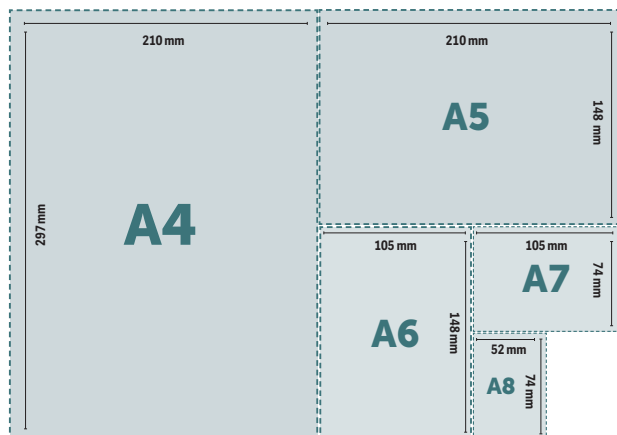

1. FORMATOS DE CADERNO

2. TIPOS DE CAPAS

CAPA CARTÃO

Fabricada em cartão de 400 g/m², impresso e plastificado. Ideal para escolar e como opção muito económica.

CAPA CARTÃO COMPACTO

Capa de cartão compacto de 700 g/m² de espessura, envernizado por uma face.

CAPA DURA

Fabricada em cartão de 800 g/m², com dupla colagem, impressa e plastificada. Grande resistência e rigidez. Ideal tanto para escritório como para escolar.

CAPA EXTRA DURA

Capa de cartão colado de 1,50 mm de espessura, forrada a uma face e com capa interior. Alta qualidade e durabilidade. Ideal para escritório, universidade etc.

CAPA POLIPROPILENO

800 microns. Rígida, muito duradoura e resistente. Não rasga. Design moderno.

3. TIPOS DE ENCADERNAÇÃO

ESPIRAL

Para girar o caderno 360° e poupar espaço. Com sistema coil-lock para evitar enclaves do arame. Encadernação própria dos cadernos de espiral.

AGRAFADO

Encadernação agrafada na lombada, tipo revista. Encadernação própria destes cadernos.

COLADO

Lombada colada que permite arrancar folhas sem que se rasguem. Encadernação própria de blocos de notas.

REPRESENTAÇÃO EM TAMANHO REAL DOS PAUTADOS E QUADRICULADOS

ÍNDICE DE SÍMBOLOS

Formato

Número de folhas

Gramagem do papel

Microperfurado

Furos

Com 1 banda de cor

Com 4 bandas de cor

Com margem

Liso com dupla margem

Tamanho da quadricula

Pautado

Coil-lock