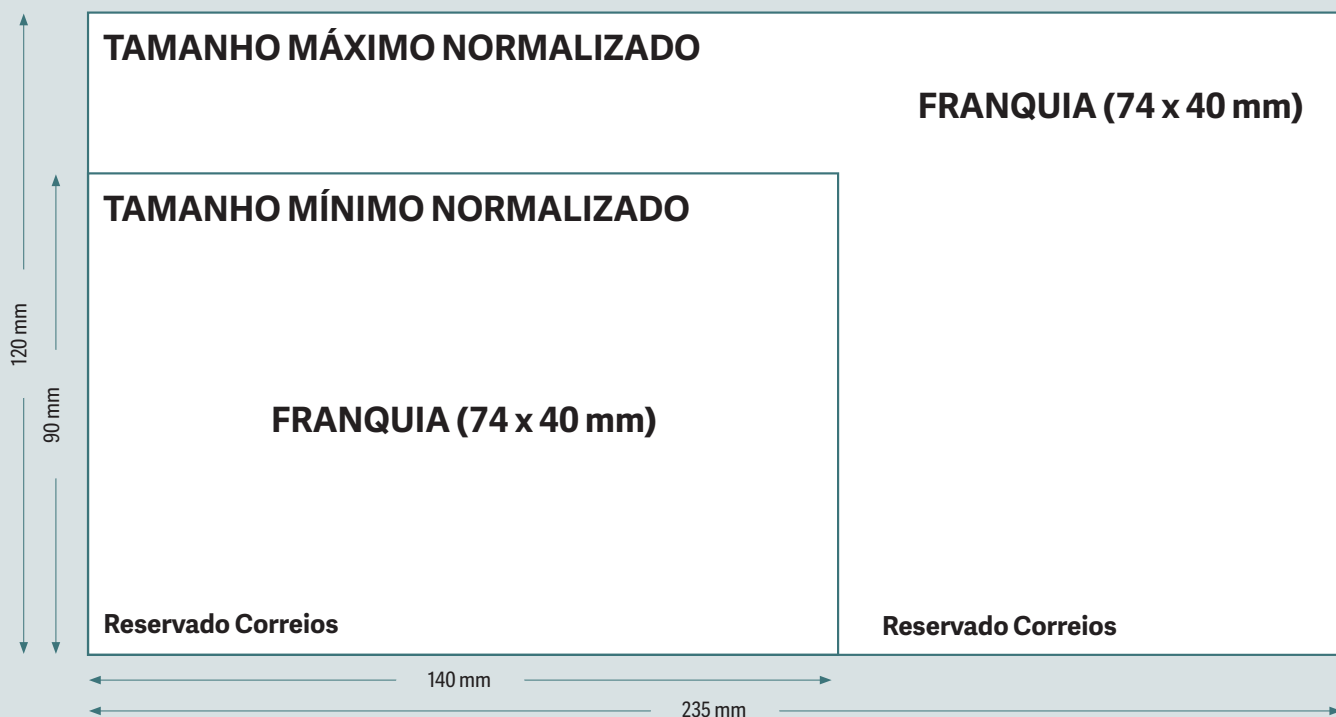

NORMAS DE ENVELOPES E BOLSAS PARA ENVIO DE CORREIO

NORMAS DE ENVELOPES E BOLSAS

ENVIOS NORMALIZADOS:

Consideram-se NORMALIZADOS aqueles envios cujas características permitem ser franquiados e classificados mecanicamente. Desfrutam da franquia mínima os TAMANHOS compreendidos entre 90 x 104 mm e 120 x 235 mm. E sempre que o seu peso seja igual ou inferior a 20 gramas.

ENVIOS NÃO NORMALIZADOS:

Os envios de medidas superiores a 120 x 235 mm, são considerados NÃO NORMALIZADOS e a sua franquia passa a ser de outro escalão. Os envios com peso superior a 20 gramas, quaisquer que sejam as suas medidas também são considerados NÃO NORMALIZADOS e a sua franquia também varia conforme o peso. TAMANHOS inferiores a 90 x 140 mm não são admitidos pelos correios.

LEGENDA DE ENVELOPES

UNIDADE MÍNIMA DE VENDA

PERMITE ABERTURA DE EMBALAGEM

MEDIDAS: LARGURA X ALTURA X PROFUNDIDADE