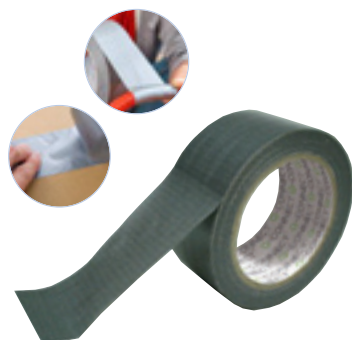

FITA ADESIVA AMERICANA

Fita adesiva de 170 microns. Super resistente, impermeável. Repara, protege e cola. Multiusos. Medidas: 25 m x 48 mm. **A fita.**