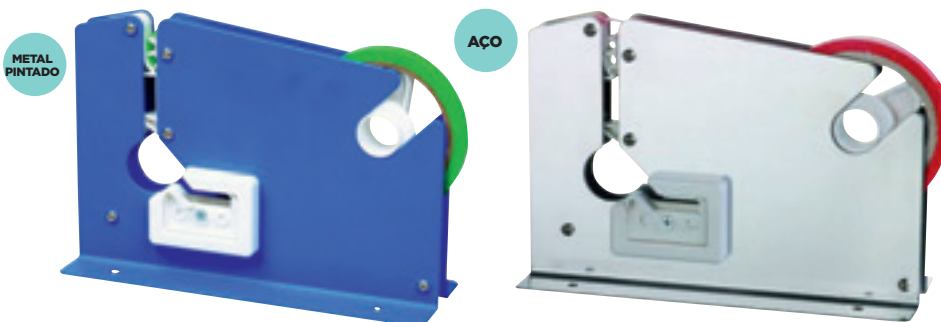

MÁQUINA PARA FECHAR SACOS DE PLÁSTICO

Muito resistente e duradoura. Medidas: 218 x 150 x 75 mm. **A máquina.**