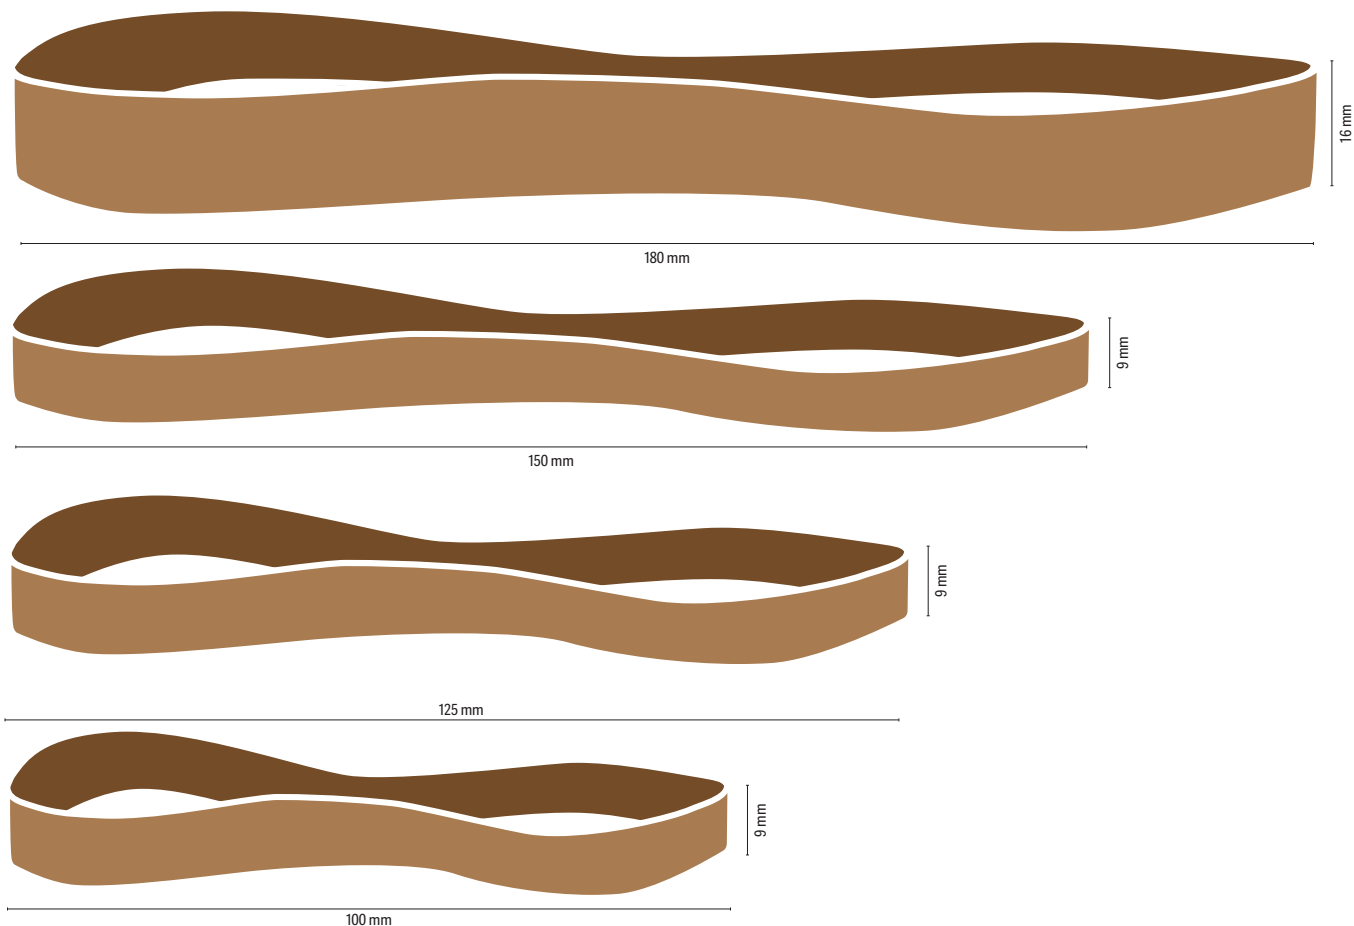

ESCALA DE TAMANHO REDUZIDO 10%

Q-CONNECT®

Caixa de 100 g com janela.

CÓD.	REF.	Nº	MEDIDAS		
154524	KF14646	7	70 x 5 mm	-	1
54330	KF10594	10	100 x 9 mm	-	1
154525	KF14648	12	120 x 10 mm	-	1
54331	KF10596	12,5	125 x 9 mm	-	1
54332	KF15180	15	150 x 9 mm	-	1
154526	KF14649	15	150 x 10 mm	-	1
54333	KF15181	18	180 x 16 mm	-	1

Caixa de 1000 g.

CÓD.	REF.	Nº	MEDIDAS		
54334	KF15182	10	100 x 9 mm	-	1
54335	KF15183	12,5	125 x 9 mm	-	1
54336	KF15184	15	150 x 9 mm	-	1
54337	KF15185	18	180 x 16 mm	-	1